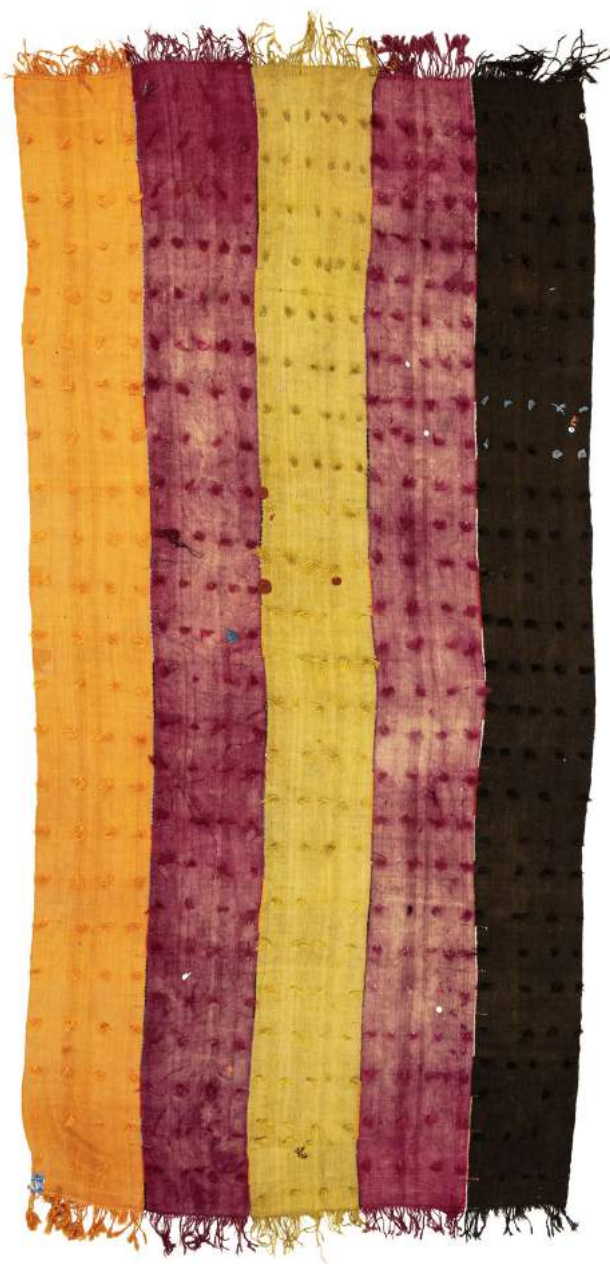

ALTAI

CIR0429  
Cirpi  
Kilim  
East Anatolia  
Early 20th Century  
Wool  
400 × 202 cm

6 KGS

Address Via Pinamonte, 6  
20121 Milano - Italia

Tel +39 02 2906 2472

Email [info@altai.it](mailto:info@altai.it)  
Web [www.altai.it](http://www.altai.it)